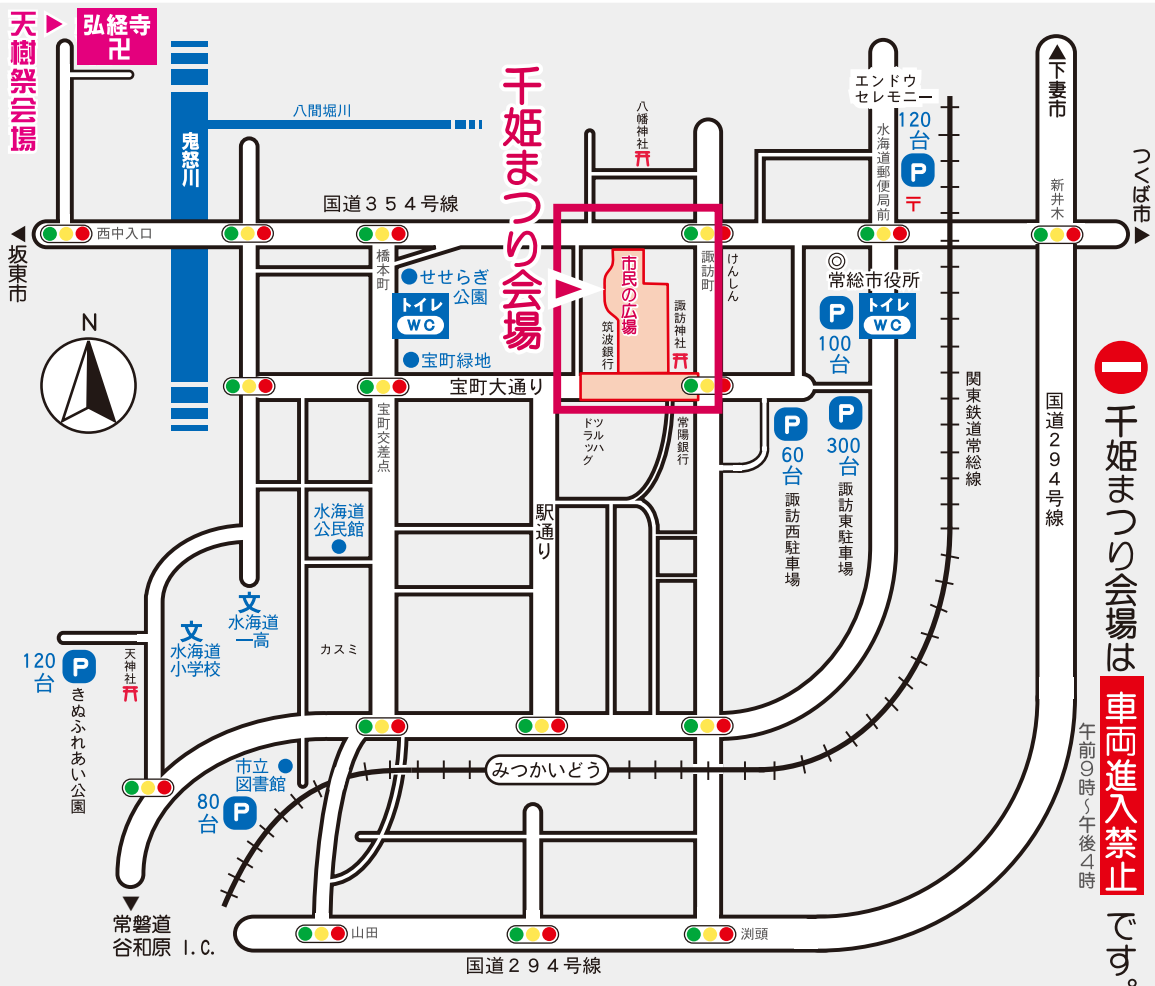

無料 30分間隔 巡回運行
シャトルバス
水海道駅 ~ 市民の広場
「千姫まつり会場」 ~ 弘経寺
ご利用頂けます

ちびっ子 集まれ!
ふわふわ スライダー 登場!!

千姫ストリート スタンプラリー
S スタンプ設置店

目指せ!! 常総No.1
『うまい棒』を 高く積み上げろ

名物 焼きそば with 宝町大通り商店会
Presented by 宝町大通り商店会青年部
『ふわふわ』はココで!

ダンス・踊り & パフォーマンス広場
10:40 ■ エスコラ オプション
10:50 ■ 世娯姑依さかて
10:55 ■ 水海道太極拳クラブ
11:10 ■ 水海道第一高等学校チャリティーダンス部
11:40 ■ 水海道なでしこ連
11:55 ■ 神林愛理 Dance Dance Dance!
12:15 ■ M-Style ダンス・カンパニー
13:30 ■ ちびっこ集まれ!!ご当地キャラOK×クイズ
14:10 ■ 千姫さま常総ご回遊【出立】

常総ソーラン 総踊り 4/10(日)
午後1時から 地域女性団体連絡会

コンサート広場
鬼怒川水害復興祈念 チャリティ コンサート 4/9(土)
10:00 ■ 水海道幼稚園
10:30 ■ 石下紫峰高等学校
11:00 ■ 鬼怒中学校
11:40 ■ 水海道西中学校
12:20 ■ 水海道小学校
☆千姫広場ステージよりパレード出発
13:10 ■ 水海道第二高等学校
13:40 ■ 水海道中学校
14:20 ■ 水海道第一高等学校

どうぶつ広場
■ ミニ移動博物館@茨城県自然博物館
■ ふれあい動物園@あすなろの里

名物 おすわもち 4/10(日)
presented by 諏訪町町内会

千姫まつり

2016