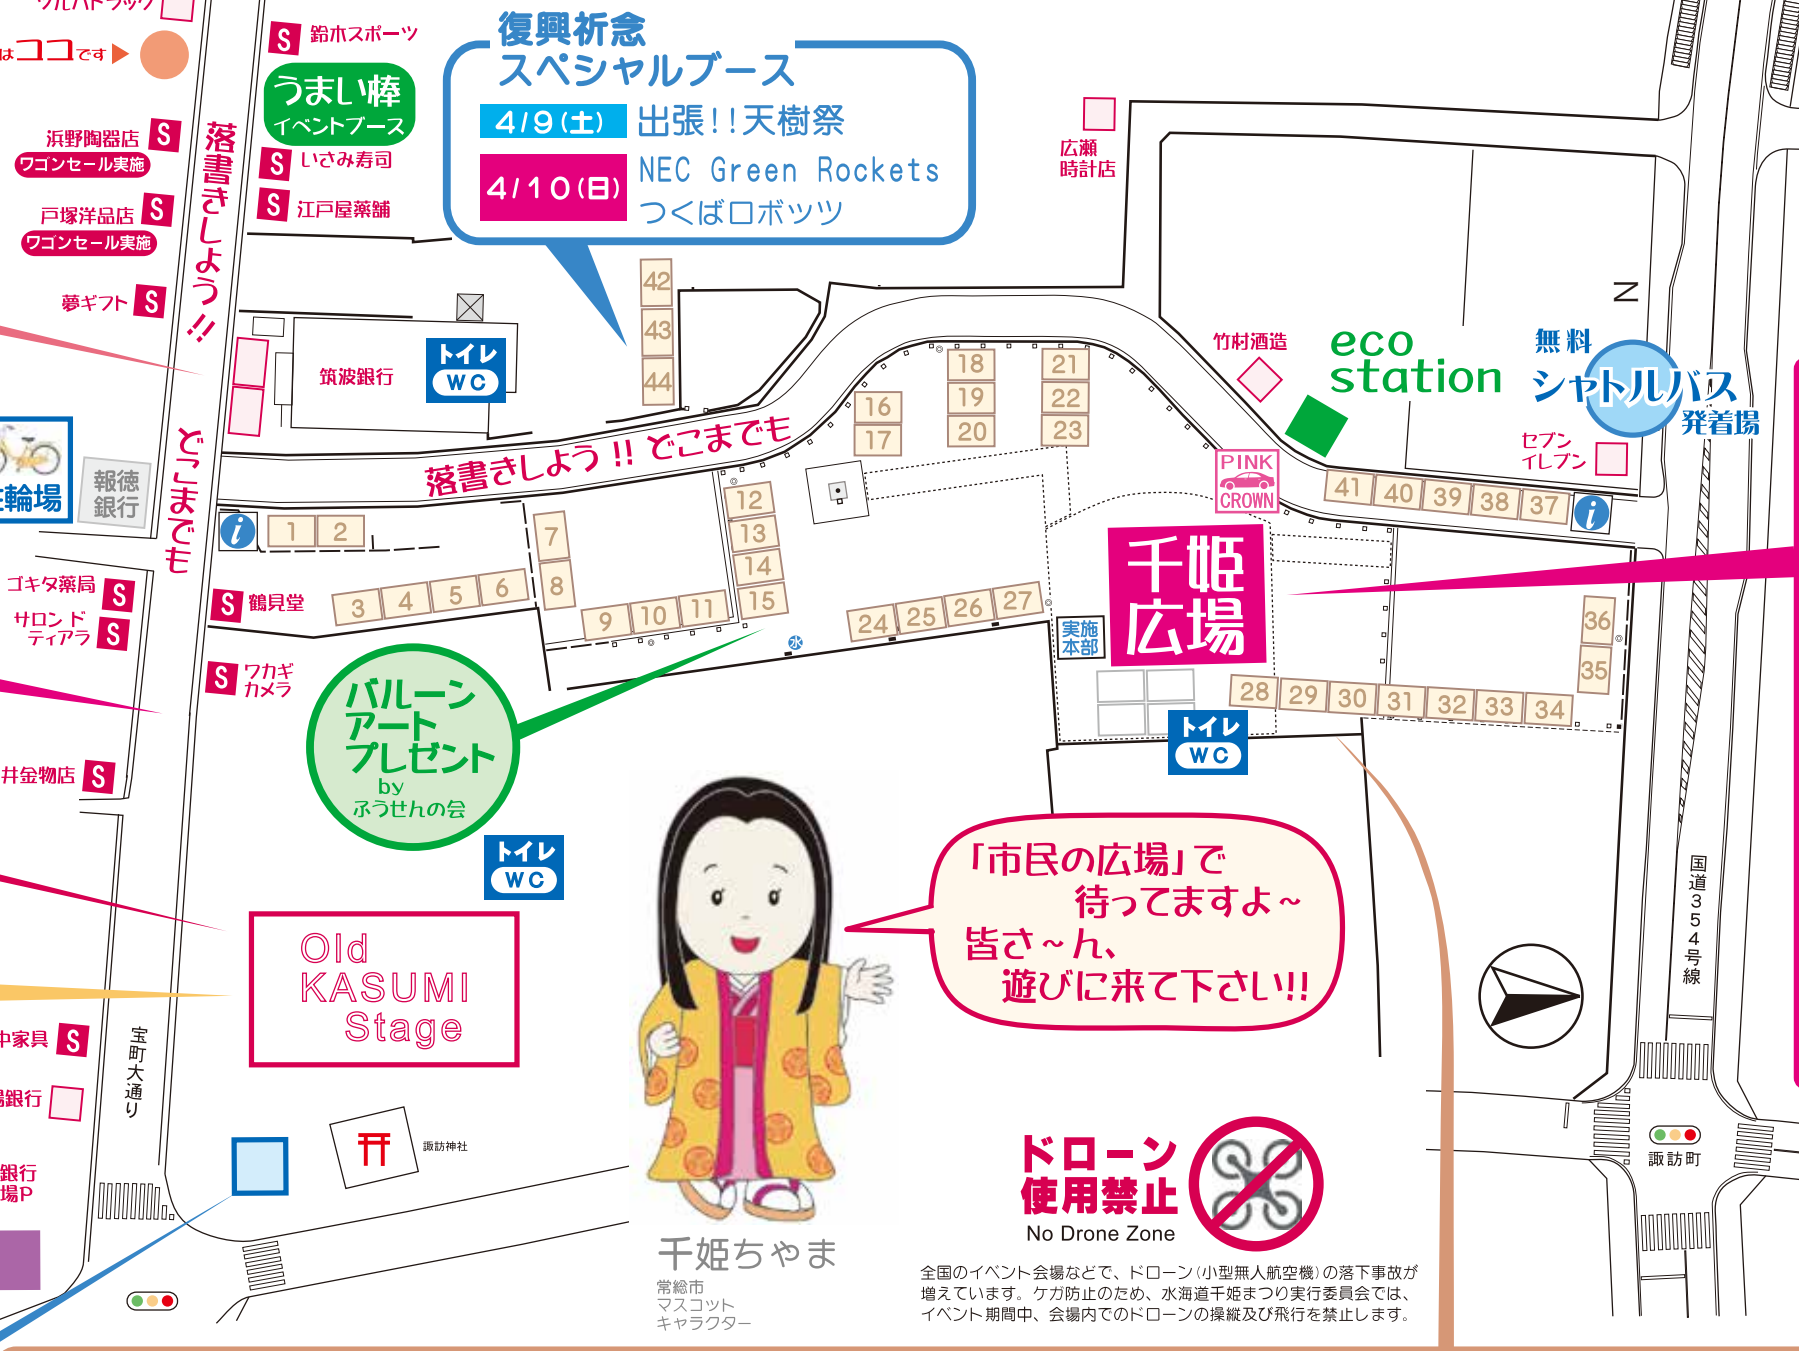

無料 30分間隔 巡回運行
シャトルバス
 水海道駅 ~ 市民の広場
 「千姫まつり会場」 ~ 弘経寺
 ご利用頂けます

ちびっ子 集まれ!
ふわふわ スライダー 登場!!

千姫ストリート スタンプラリー
 S スタンプ設置店

目指せ!! 常総No.1
『うまい棒』を 高く積み上げろ

名物 焼きそば with 宝町大通り商店会
 Presented by 宝町大通り商店会青年部
 『ふわふわ』はココで!

ダンス・踊り & パフォーマンス広場
 10:40 ■ エスコラ オプション
 10:50 ■ 世娯姑依さかて
 10:55 ■ 水海道太極拳クラブ
 11:10 ■ 水海道第一高等学校チャリティーダンス部
 11:40 ■ 水海道なでしこ連
 11:55 ■ 神林愛理 Dance Dance Dance!
 12:15 ■ M-Style ダンス・カンパニー
 13:30 ■ ちびっこ集まれ!!ご当地キャラOK×クイズ
 14:10 ■ 千姫さま常総ご回遊【出立】

常総ソーラン 総踊り 4/10(日)
 午後1時から 地域女性団体連絡会

コンサート広場
鬼怒川水害復興祈念 チャリティ コンサート 4/9(土)
 10:00 ■ 水海道幼稚園
 10:30 ■ 石下紫峰高等学校
 11:00 ■ 鬼怒中学校
 11:40 ■ 水海道西中学校
 12:20 ■ 水海道小学校
 ☆千姫広場ステージよりパレード出発
 13:10 ■ 水海道第二高等学校
 13:40 ■ 水海道中学校
 14:20 ■ 水海道第一高等学校

どうぶつ広場
 ■ ミニ移動博物館@茨城県自然博物館
 ■ ふれあい動物園@あすなろの里

名物 おすわもち 4/10(日)
 presented by 諏訪町町内会

千姫まつり

2016

関東東北豪雨災害復興祈念

千姫広場 4/9(土)
 9:50 ■ オープニング セレモニー
 10:00 ■ 一番太鼓!!筑波大学ときめき太鼓塾
 10:20 ■ JOSO LIVE~ 池田嶺煌 ~
 10:40 ■ 神林愛理 Dance Dance Dance
 10:50 ■ スマイルキッズクラブ & スマイルエンジェル
 11:05 ■ 出張!!天樹祭
 11:25 ■ JOSO LIVE~ イバラツバー ~
 11:45 ■ ご当地キャラ on ステージ!!
 12:20 ■ 水海道小学校マーチングバンド /パレード出発
 12:30 ■ YOSAKOI なごみ
 12:45 ■ スマイルキッズクラブ & スマイルエンジェル
 13:00 ■ スマイルキッズクラブ & スマイルエンジェル + YOSAKOI なごみ
 13:10 ■ ご当地キャラ on ステージ!!
 13:30 ■ JOSO LIVE~ YURI ~
 13:50 ■ フラダンス水海道
 14:25 ■ ソーランドラゴン参上!!

NEC Green Rockets

千姫広場 4/10(日)
 9:50 ■ オープニング セレモニー
 10:00 ■ 千姫さまご回遊 弘経寺墓参
 10:30 ■ ちびっこ集まれ!!ご当地キャラOK×クイズ
 11:00 ■ ラブビーしよう!!NEC Green Rockets バスケしよう!!つくばロボッツ
 11:20 ■ ご当地キャラ on ステージ!!
 11:50 ■ 千姫ちゃん パーティー・セレモニー
 12:00 ■ JOSO LIVE~ 石塚美咲 ~
 12:30 ■ ご当地キャラ on ステージ!!
 13:40 ■ JOSO LIVE~ 北条きよ美 ~
 14:10 ■ 千姫さま常総ご回遊
 14:50 ■ ファイナル・セレモニー
 15:00 ■ 天まで届け! 千の夢ふうせん