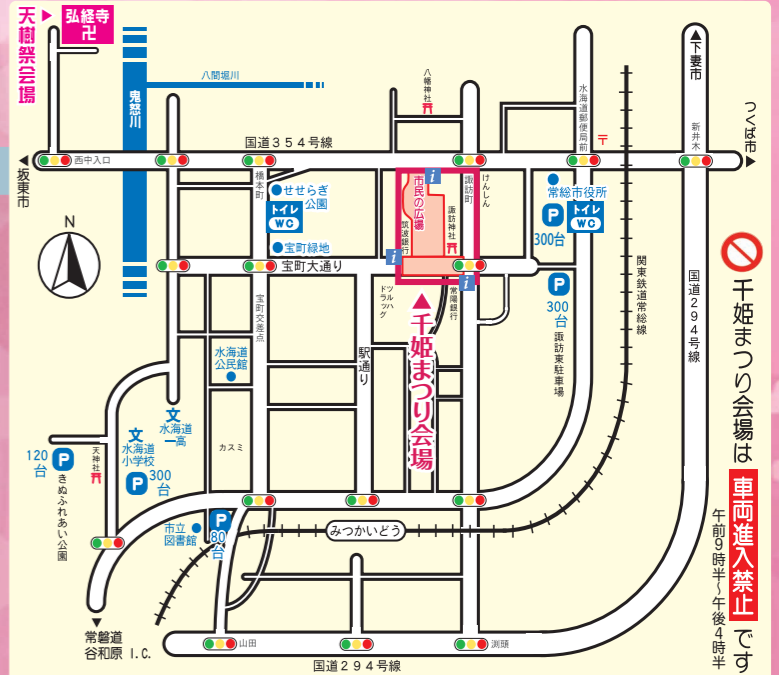

※スケジュールは変更になる場合があります。最新情報はホームページでご確認ください。

無料 30分間隔巡回運行
シャトルバスご利用頂けます
水海道駅～市民の広場「千姫まつり会場」～弘経寺

わくわく 広場

企業PRコーナー

- M 明治安田生命 水海道営業所
- N 常総市献血推進協議会
- O 常総市農業政策課
- P 茨城セキスイハイム株
- Q キルドヒーローズ
- R 千姫ブース

常陽銀行

駐輪場

トイレ WC

にゃん姫 広場

にゃん姫 ステージ

にゃん姫 千姫ちゃまのペスト

トイレ WC

諏訪神社

柳田農園 いちご・トマト直売

にゃん姫 蓄咲祭

高校生プロデュースのステージイベント!

午前10:40～午後3:00

スケジュールはこちら→

案内所 **車両進入禁止**
午前9時30分～午後4時30分

常総グルメ

- 5 〈木村屋〉 焼きそば、いなり寿し
- 6 〈お結び家 縁〉 ねぎ塩からあげ もつ炒め ほか
- 7 〈ロコレディ〉 コロッケ各種
- 8 〈JOSO SPICE&KEBAB CENTER〉 ケバブ ロングポテト ほか
- 9 〈たこと粉とわたし。〉 たこ焼き 自家製レモネード ほか
- 10 〈佐和屋〉 ポテト チュロス ほか
- 11 〈CHURRASCO CHEF〉 BBQ(肉・ソーセージ) かき氷 ほか
- 12 〈ホルモン焼き 八千代〉 豚ホルモン焼き ホルモン焼き ほか
- 13 〈光の鳥〉 焼鳥 たこ焼 ほか
- 21 〈業務市場ケーエス〉 フリフリポテト チュロス ほか
- 22 〈常総やきそばのほり会〉 常総やきそば 煮いか ほか
- 23 〈有清水屋〉 焼きそば 串ポテト ほか
- 24 〈とり専科 やまぶ〉 常総から揚 常総ハーブソーセージ ほか
- 25 〈和食ダイニングものけ〉 夢焼きそば ふわふわかき氷 ほか
- 26 〈居酒屋 汐里〉 もつ煮込み 焼ソバ ほか
- 27 〈パンデカーザ〉 肉 パン ほか
- 28 〈ヴィータ農園〉 たっちゃん揚げ げんこつドーナツ ほか
- 29 〈有鳥末食品〉 ジャンボつくね串 肉巻おにぎり ほか